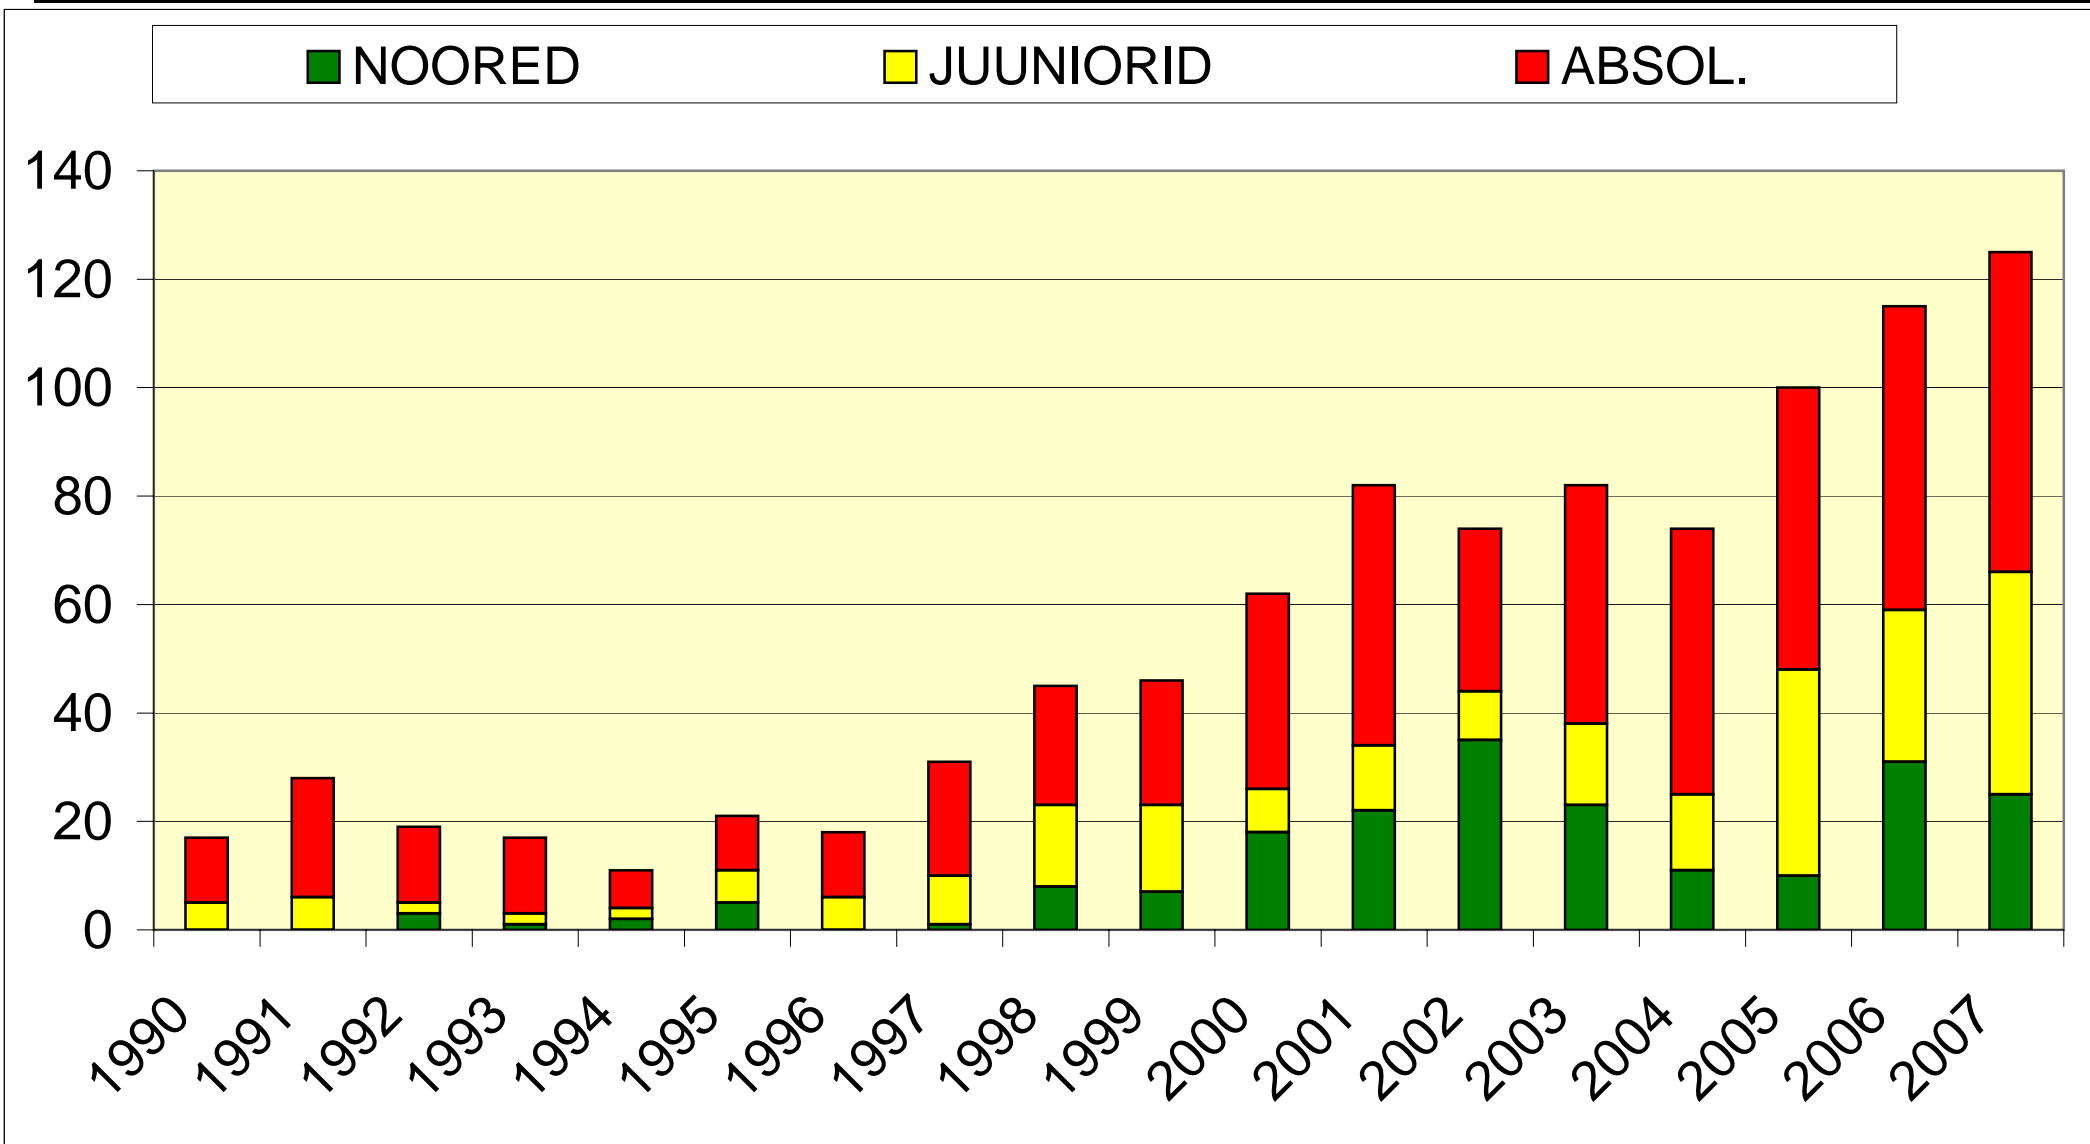

EESTI SPORTLASTE MEDALIVÕIDUD OM, MM ja EM 1990 - 2007.a.

TABEL 1

	1990	1991	1992	1993	1994	1995	1996	1997	1998	1999	2000	2001	2002	2003	2004	2005	2006	2007
OM / OM	6	5	6	2	1	8	5	10	12	16	19	19	15	16	8	18	19	16
OM / mom	3	7	6	1	0	0	2	5	7	6	7	6	2	9	2	7	5	2
M	8	16	7	14	10	13	11	16	26	24	36	57	57	57	64	75	91	107
	17	28	19	17	11	21	18	31	45	46	62	82	74	82	74	100	115	125

■ OM / OM

■ OM / mom

■ M

EESTI SPORTLASTE MEDALIVÕIDUD OM, MM ja EM 1990 - 2007.a.

TABEL 2

	1990	1991	1992	1993	1994	1995	1996	1997	1998	1999	2000	2001	2002	2003	2004	2005	2006	2007
NOORED	0	0	3	1	2	5	0	1	8	7	18	22	35	23	11	10	31	25
JUUNIORID	5	6	2	2	2	6	6	9	15	16	8	12	9	15	14	38	28	41
ABSOL.	12	22	14	14	7	10	12	21	22	23	36	48	30	44	49	52	56	59
	17	28	19	17	11	21	18	31	45	46	62	82	74	82	74	100	115	125

EESTI SPORTLASTE MEDALIVÕIDUD OM, MM ja EM 1990 - 2007.a.

TABEL 3

	1990	1991	1992	1993	1994	1995	1996	1997	1998	1999	2000	2001	2002	2003	2004	2005	2006	2007
Noored	0	0	1	0	0	2	0	1	3	1	8	9	5	3	2	2	1	5
Juuniorid	3	2	1	1	1	3	4	8	8	8	5	2	2	3	2	12	7	6
Absol.	3	3	4	1	0	3	1	1	1	7	6	8	8	10	4	4	11	5
KOKKU	6	5	6	2	1	8	5	10	12	16	19	19	15	16	8	18	19	16