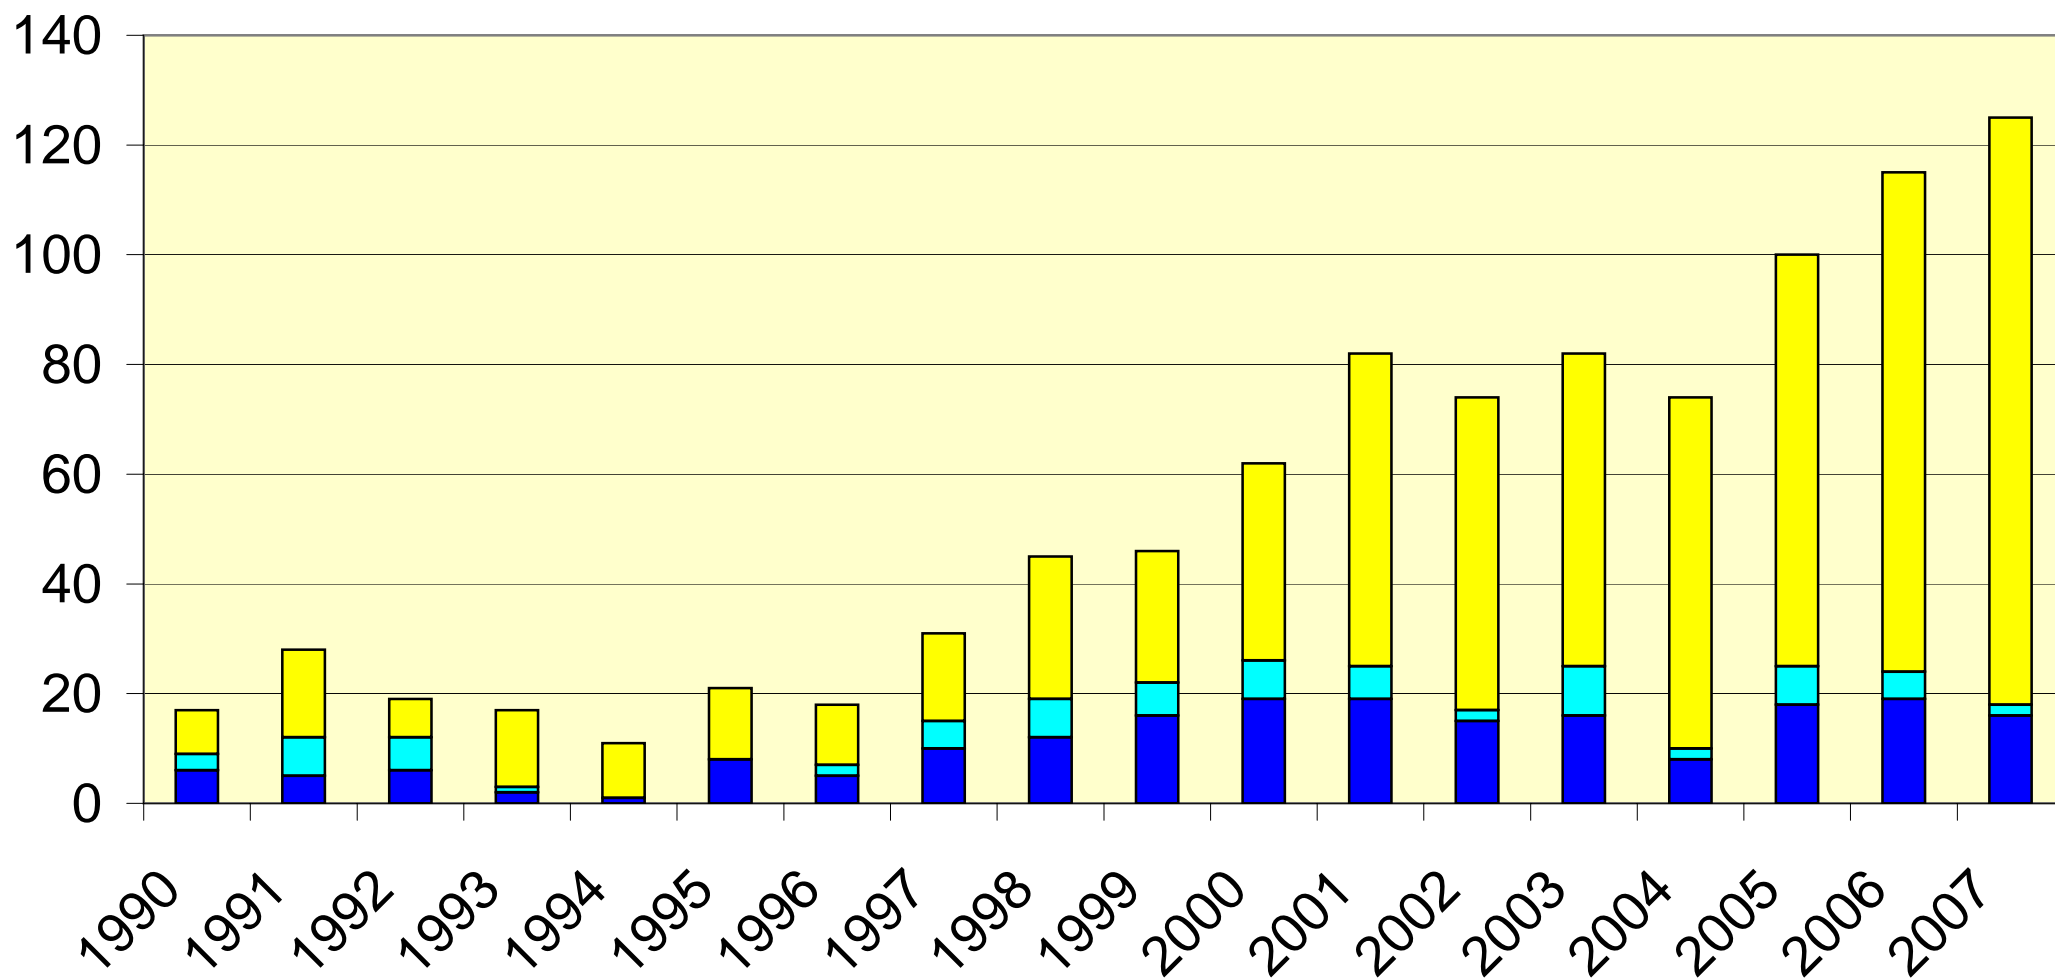

EESTI SPORTLASTE MEDALIVÕIDUD OM, MM ja EM 1990 - 2007.a.

TABEL 1

	1990	1991	1992	1993	1994	1995	1996	1997	1998	1999	2000	2001	2002	2003	2004	2005	2006	2007
OM / OM	6	5	6	2	1	8	5	10	12	16	19	19	15	16	8	18	19	16
OM / mom	3	7	6	1	0	0	2	5	7	6	7	6	2	9	2	7	5	2
M	8	16	7	14	10	13	11	16	26	24	36	57	57	57	64	75	91	107
	17	28	19	17	11	21	18	31	45	46	62	82	74	82	74	100	115	125

■ OM / OM

■ OM / mom

■ M

EESTI SPORTLASTE MEDALIVÕIDUD OM, MM ja EM 1990 - 2007.a.

TABEL 2

	1990	1991	1992	1993	1994	1995	1996	1997	1998	1999	2000	2001	2002	2003	2004	2005	2006	2007
NOORED	0	0	3	1	2	5	0	1	8	7	18	22	35	23	11	10	31	25
JUUNIORID	5	6	2	2	2	6	6	9	15	16	8	12	9	15	14	38	28	41
ABSOL.	12	22	14	14	7	10	12	21	22	23	36	48	30	44	49	52	56	59
	17	28	19	17	11	21	18	31	45	46	62	82	74	82	74	100	115	125

EESTI SPORTLASTE MEDALIVÕIDUD OM, MM ja EM 1990 - 2007.a.

TABEL 3

	1990	1991	1992	1993	1994	1995	1996	1997	1998	1999	2000	2001	2002	2003	2004	2005	2006	2007
Noored	0	0	1	0	0	2	0	1	3	1	8	9	5	3	2	2	1	5
Juuniorid	3	2	1	1	1	3	4	8	8	8	5	2	2	3	2	12	7	6
Absol.	3	3	4	1	0	3	1	1	1	7	6	8	8	10	4	4	11	5
KOKKU	6	5	6	2	1	8	5	10	12	16	19	19	15	16	8	18	19	16